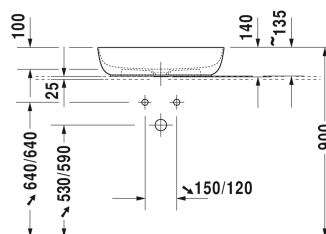

Lavabo sobre encimera # 037960..00 / 037960..00 / 037960..00

| < 600 mm > |

Lavabo sobre encimera	Medidas	Peso	Nº de pedido
rectificado, sin rebosadero, sin bancada para grifería, sombrero de desagüe con tapa cerámica incl., fijación incl., 600 mm			
Colores			
00 Blanco 23 White/Grey Satin matt 26 White/White Satin Matt			
Versiones			
☒ color interior blanco, color exterior blanco	600 x 400 mm	8,900 kg	037960..00
☒ color interior blanco, color exterior gris mate sedoso	600 x 400 mm	8,900 kg	037960..00
☒ color interior blanco, color exterior blanco mate sedoso	600 x 400 mm	8,900 kg	037960..00
Infobox			
* Atención: al utilizar este sifón hay que tener en cuenta la altura del desagüe desde el suelo acabado hasta el centro del desagüe según ficha técnica, Fabricado con la masa especial DuraCeram			
La cerámica sanitaria revestida con WonderGliss se mantiene más tiempo pulida y limpia. Para pedidos con WonderGliss hay que añadir un 1 al final del número de referencia			
Accesorios			
Sifón de diseño		1,500 kg	005036
Productos relacionados			
Mueble bajo lavabo, suspendido 1 cajón grande, encimera con un recorte, para 1 lavabo sobre encimera, centrado, 800 x 550 mm	800 x 550 mm		KT6694
Mueble bajo lavabo, suspendido 1 cajón grande, encimera con un recorte, para 1 lavabo sobre encimera, centrado, 1000 x 550 mm	1000 x 550 mm		KT6695
Mueble bajo lavabo, suspendido 1 cajón grande, encimera con un recorte, para 1 lavabo sobre encimera, centrado, 1200 x 550 mm	1200 x 550 mm		KT6696
Mueble bajo lavabo, suspendido 2 cajones grandes, 1 encimera con uno o dos recortes, para 1 o 2 lavabos sobre encimeras, 1400 x 550 mm	1400 x 550 mm		KT6697 B/L/R