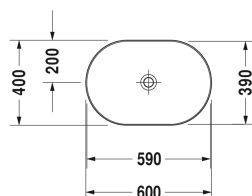

Lavabo sobre encimera # 037960..00 / 037960..00 / 037960..00

| < 600 mm > |

Lavabo sobre encimera	Medidas	Peso	Nº de pedido
rectificado, sin rebosadero, sin bancada para grifería, sombrero de desagüe con tapa cerámica incl., fijación incl., 600 mm			
Colores			
00 Blanco 23 White/Grey Satin matt 26 White/White Satin Matt			
Versiones			
☒ color interior blanco, color exterior blanco	600 x 400 mm	8,900 kg	037960..00
☒ color interior blanco, color exterior gris mate sedoso	600 x 400 mm	8,900 kg	037960..00
☒ color interior blanco, color exterior blanco mate sedoso	600 x 400 mm	8,900 kg	037960..00
Infobox			
* Atención: al utilizar este sifón hay que tener en cuenta la altura del desagüe desde el suelo acabado hasta el centro del desagüe según ficha técnica, Fabricado con la masa especial DuraCeram			
La cerámica sanitaria revestida con WonderGliss se mantiene más tiempo pulida y limpia. Para pedidos con WonderGliss hay que añadir un 1 al final del número de referencia			
Accesorios			
Sifón de diseño		1,500 kg	005036
Productos relacionados			
Mueble bajo lavabo, suspendido 1 cajón grande, encimera con un recorte, para 1 lavabo sobre encimera, centrado, 800 x 550 mm	800 x 550 mm		KT6694
Mueble bajo lavabo, suspendido 1 cajón grande, encimera con un recorte, para 1 lavabo sobre encimera, centrado, 1000 x 550 mm	1000 x 550 mm		KT6695
Mueble bajo lavabo, suspendido 1 cajón grande, encimera con un recorte, para 1 lavabo sobre encimera, centrado, 1200 x 550 mm	1200 x 550 mm		KT6696
Mueble bajo lavabo, suspendido 2 cajones grandes, 1 encimera con uno o dos recortes, para 1 o 2 lavabos sobre encimeras, 1400 x 550 mm	1400 x 550 mm		KT6697 B/L/R