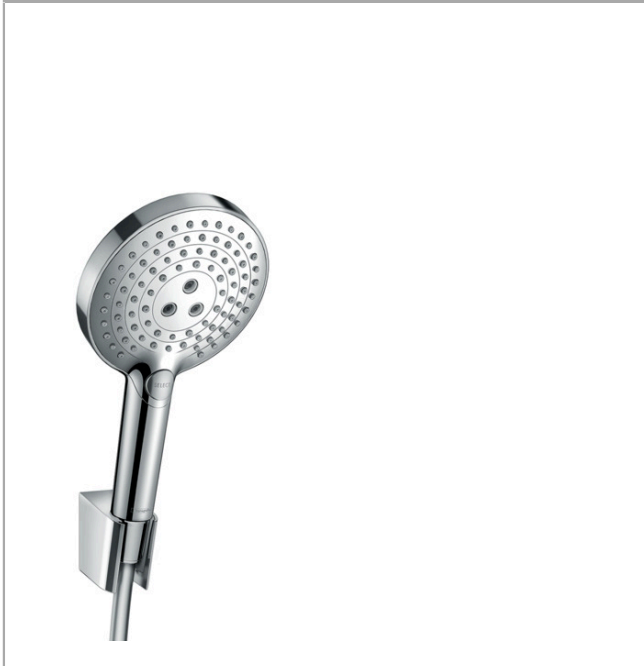

Raindance Select S

Set de soporte de ducha 120 3jet con manguera de ducha de 160 cm

Acabado: **Cromo** ref.: **26721000**

Descripción

Características

- consiste en: teleducha, soporte de ducha, manguera de ducha
- tamaño de la ducha de mano 125 mm
- soporte contenido
- tipo de spray RainAir, Rain, Whirl
- Cómoda selección de aspersion mediante el botón Select
- caudal 15 l/min a 3 bar
- presión de flujo mínima: 1 bar
- el conector de pivote evita que la manguera se enrede
- Soporte de ducha de plástico
- montaje de pared: atornillado
- sello de pantalla enjuagable

Tecnología

Ilustración del producto