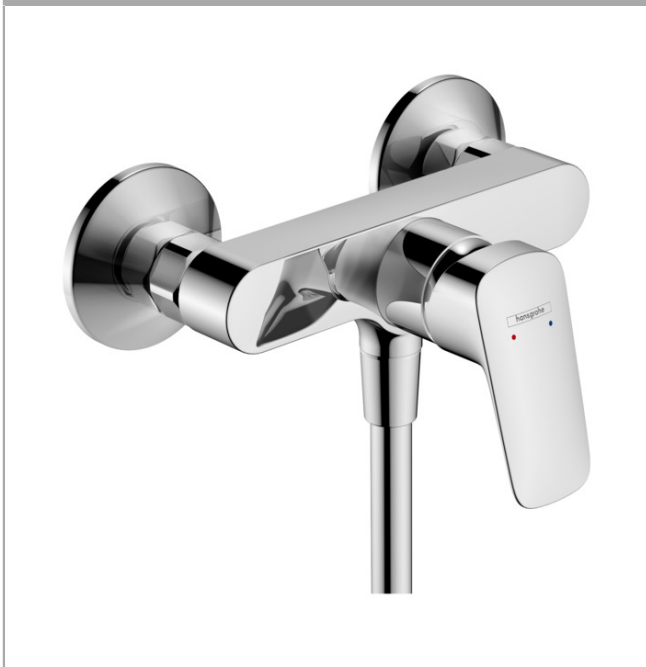

Logis**Monomando de ducha expuesto**Acabado: **Cromo** ref.: **71600000****Descripción****Características**

- 1 función
- distancia central 150 ± 12 mm
- cantidad de caudal máximo a 3 bar: 28 l/min
- caudal de teleducha a 3 bar: 17 l/min
- cartucho cerámico
- temperatura máxima ajustable
- válvula antirretorno
- con silenciador
- conexiones 1/2"

Ilustración del producto**Dibujo a escala**