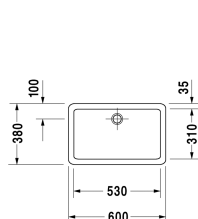

Lavabo sobre encimera # 0455600000

| < 600 mm > |

Lavabo sobre encimera	Medidas	Peso	Nº de pedido
rectificado, sin rebosadero, sin bancada para grifería, fijación incl., 600 mm			
Colores			
00 Blanco			
Versiones			
☒	600 x 380 mm	14,200 kg	0455600000
La cerámica sanitaria revestida con WonderGliss se mantiene más tiempo pulida y limpia. Para pedidos con WonderGliss hay que añadir un 1 al final del número de referencia			
Accesorios			
Sombrero de desagüe para lavabo sin rebosadero	50 mm	0,300 kg	005024
Sifón de diseño		1,500 kg	005036
Textos de memorias			
DURAVIT Vero lavabo sobre encimera de cerámica sanitaria, sin rebosadero y sin bancada para grifería. Lavabo de forma rectangular. Parte inferior rectificado, para montaje sobre encimera. Fijaciones incluidas. Dimensiones (an x prof x alt) 600 x 380 x 150 mm. Blanco, nº art. 0455600000			

Todas las fichas técnicas contienen las medidas necesarias que pueden estar sometidas a las tolerancias permitidas. Las medidas exactas solo pueden ser tomadas en la pieza física.