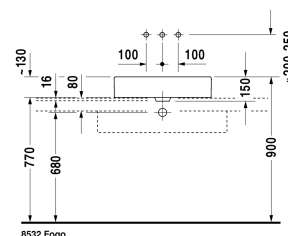

Lavabo sobre encimera # 0455600000

| < 600 mm > |

Lavabo sobre encimera	Medidas	Peso	Nº de pedido
rectificado, sin rebosadero, sin bancada para grifería, fijación incl., 600 mm			
Colores			
00 Blanco			
Versiones			
☒	600 x 380 mm	14,200 kg	0455600000
La cerámica sanitaria revestida con WonderGliss se mantiene más tiempo pulida y limpia. Para pedidos con WonderGliss hay que añadir un 1 al final del número de referencia			
Accesorios			
Sombrero de desagüe para lavabo sin rebosadero	50 mm	0,300 kg	005024
Sifón de diseño		1,500 kg	005036
Textos de memorias			
DURAVIT Vero lavabo sobre encimera de cerámica sanitaria, sin rebosadero y sin bancada para grifería. Lavabo de forma rectangular. Parte inferior rectificado, para montaje sobre encimera. Fijaciones incluidas. Dimensiones (an x prof x alt) 600 x 380 x 150 mm. Blanco, nº art. 0455600000			

Todas las fichas técnicas contienen las medidas necesarias que pueden estar sometidas a las tolerancias permitidas. Las medidas exactas solo pueden ser tomadas en la pieza física.