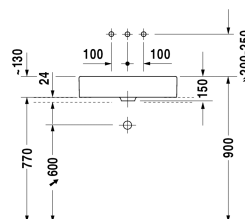

Lavabo sobre encimera # 0455600000

| < 600 mm > |

Lavabo sobre encimera	Medidas	Peso	Nº de pedido
rectificado, sin rebosadero, sin bancada para grifería, fijación incl., 600 mm			
Colores			
00 Blanco			
Versiones			
☒	600 x 380 mm	14,200 kg	0455600000
La cerámica sanitaria revestida con WonderGliss se mantiene más tiempo pulida y limpia. Para pedidos con WonderGliss hay que añadir un 1 al final del número de referencia			
Accesorios			
Sombrero de desagüe para lavabo sin rebosadero	50 mm	0,300 kg	005024
Sifón de diseño		1,500 kg	005036
Textos de memorias			
DURAVIT Vero lavabo sobre encimera de cerámica sanitaria, sin rebosadero y sin bancada para grifería. Lavabo de forma rectangular. Parte inferior rectificado, para montaje sobre encimera. Fijaciones incluidas. Dimensiones (an x prof x alt) 600 x 380 x 150 mm. Blanco, nº art. 0455600000			

Todas las fichas técnicas contienen las medidas necesarias que pueden estar sometidas a las tolerancias permitidas. Las medidas exactas solo pueden ser tomadas en la pieza física.