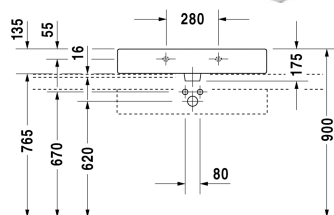

Lavabo rectificado # 0454800027

| < 800 mm > |

8532 Fogo

Lavabo rectificado	Medidas	Peso	Nº de pedido
con bancada para grifería, fijación incl., 800 mm			
Colores			
00 Blanco			
Versiones			
● con rebosadero	800 x 470 mm	21,800 kg	0454800027
La cerámica sanitaria revestida con WonderGliss se mantiene más tiempo pulida y limpia. Para pedidos con WonderGliss hay que añadir un 1 al final del número de referencia			
Accesorios para la cerámica			
Válvula manual para lavabos con rebosadero		0,400 kg	005052
Accesorios			
Sifón de diseño		1,500 kg	005036
Textos de memorias			
DURAVIT Vero lavabo de cerámica sanitaria con rebosadero y con bancada para agujero de grifería monomando, con opción a agujero para batería americana o sin agujero para grifería. Lavabo de forma rectangular. Parte inferior rectificado para montaje sobre encimera. Dimensiones (an x prof x alt) 800 x 470 x 175 mm. Blanco #00 y Negro #08, lavabo sin agujero para grifería nº art. 045480..28, para grifería monomando nº art. 045480..27, para grifería americana (3 agujeros) nº art. 045480..25			

Todas las fichas técnicas contienen las medidas necesarias que pueden estar sometidas a las tolerancias permitidas. Las medidas exactas solo pueden ser tomadas en la pieza física.