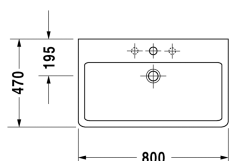

Lavabo rectificado # 0454800027

| < 800 mm > |

8532 Fogo

Lavabo rectificado	Medidas	Peso	Nº de pedido
con bancada para grifería, fijación incl., 800 mm			
Colores			
00 Blanco			
Versiones			
● con rebosadero	800 x 470 mm	21,800 kg	0454800027
La cerámica sanitaria revestida con WonderGliss se mantiene más tiempo pulida y limpia. Para pedidos con WonderGliss hay que añadir un 1 al final del número de referencia			
Accesorios para la cerámica			
Válvula manual para lavabos con rebosadero		0,400 kg	005052
Accesorios			
Sifón de diseño		1,500 kg	005036
Textos de memorias			
DURAVIT Vero lavabo de cerámica sanitaria con rebosadero y con bancada para agujero de grifería monomando, con opción a agujero para batería americana o sin agujero para grifería. Lavabo de forma rectangular. Parte inferior rectificado para montaje sobre encimera. Dimensiones (an x prof x alt) 800 x 470 x 175 mm. Blanco #00 y Negro #08, lavabo sin agujero para grifería nº art. 045480..28, para grifería monomando nº art. 045480..27, para grifería americana (3 agujeros) nº art. 045480..25			

Todas las fichas técnicas contienen las medidas necesarias que pueden estar sometidas a las tolerancias permitidas. Las medidas exactas solo pueden ser tomadas en la pieza física.