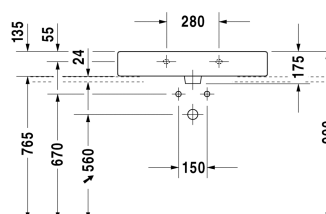

Lavabo rectificado # 0454800027

| < 800 mm > |

8532 Fogo

Lavabo rectificado	Medidas	Peso	Nº de pedido
con bancada para grifería, fijación incl., 800 mm			
Colores			
00 Blanco			
Versiones			
● con rebosadero	800 x 470 mm	21,800 kg	0454800027
La cerámica sanitaria revestida con WonderGliss se mantiene más tiempo pulida y limpia. Para pedidos con WonderGliss hay que añadir un 1 al final del número de referencia			
Accesorios para la cerámica			
Válvula manual para lavabos con rebosadero		0,400 kg	005052
Accesorios			
Sifón de diseño		1,500 kg	005036
Textos de memorias			
DURAVIT Vero lavabo de cerámica sanitaria con rebosadero y con bancada para agujero de grifería monomando, con opción a agujero para batería americana o sin agujero para grifería. Lavabo de forma rectangular. Parte inferior rectificado para montaje sobre encimera. Dimensiones (an x prof x alt) 800 x 470 x 175 mm. Blanco #00 y Negro #08, lavabo sin agujero para grifería nº art. 045480..28, para grifería monomando nº art. 045480..27, para grifería americana (3 agujeros) nº art. 045480..25			

Todas las fichas técnicas contienen las medidas necesarias que pueden estar sometidas a las tolerancias permitidas. Las medidas exactas solo pueden ser tomadas en la pieza física.