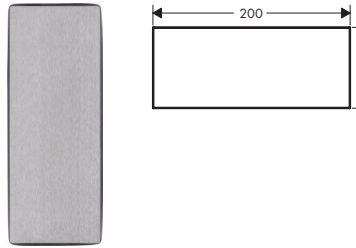

117

200

245

Overview variants

	length (mm)	code no.
	117	47923000
	200	47921000
	245	47922000

Required parts:

	For	code no.
	Template 117 47923XXX	47924000
	Template 200 47921XXX	47925000
	Template 245 47922XXX	47926000