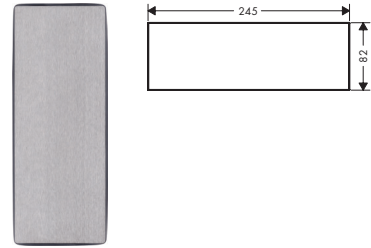

117

200

245

Overview variants

	length (mm)	code no.
	117	47923000
	200	47921000
	245	47922000

Required parts:

	For	code no.
	Template 117 47923XXX	47924000
	Template 200 47921XXX	47925000
	Template 245 47922XXX	47926000